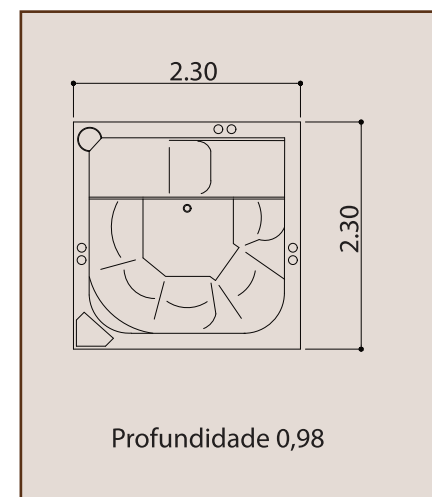

OPCIONAIS

- Cascata com motor e acionador
- Air Blower de 10, 15 ou 20 bicos
- Filtro de areia ou cartucho
- Ozônio
- Aquecedor de painel digital
- Cromoterapia de 1 a 4 pontos de LED
- Tampão térmico
- Gabinete com escada em madeira
- Revestimento em alumínio e fibra com escada 0,70 cm
- Travesseiro com haste

Motores e acessórios montados e testados na fábrica.