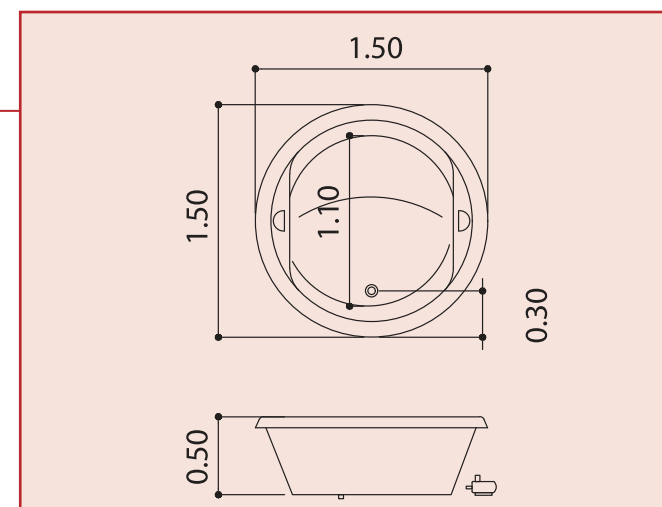

OPCIONAIS

- **6 mini jatos + troca de potência de motor***
- **Par de alças***
- **Travesseiro**
- Travesseiro com haste
- Aquecedor ou acionador digital
- Acionador pneumático
- Cromoterapia de 1 a 4 pontos de LED
- Tampa de inspeção