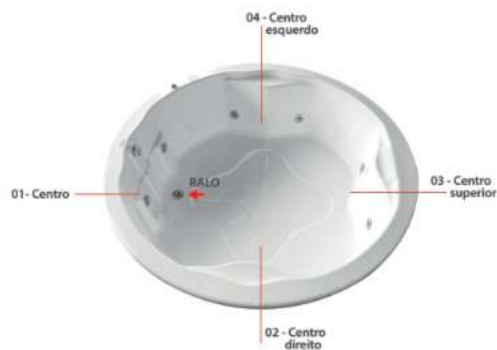

POSIÇÃO DOS MOTORES

O motor acoplado das banheiras retangulares, nos pés, ficará fora da borda interna da banheira.