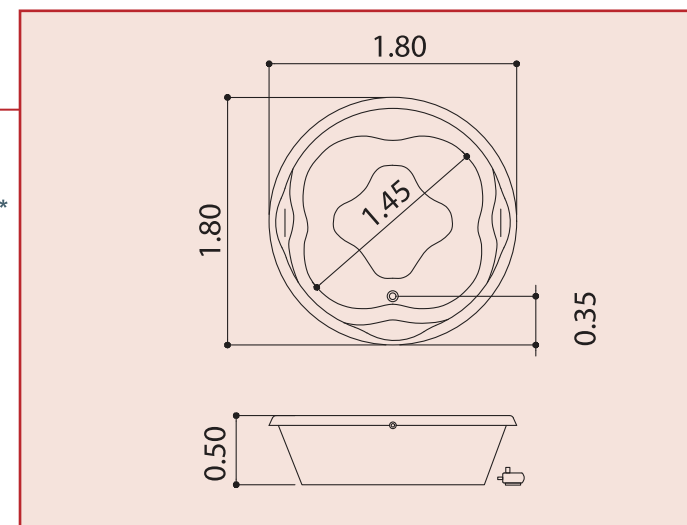

VITÓRIA RÉGIA

Linha Redonda

Conforto para até 4 pessoas, ideal para ambientes internos e externos.

DE FÉRIAS
COM O **ex**
BRASIL

MEDIDAS

DIÂMETRO (D)	ALTURA (A)	LEITO (D)	RALO (E)	VOLUME
1,80 m	0,50 m	1,45 m	0,35 m	390 litros

PADRÃO

- 8 jatos direcionais
- 1 arejador
- 1 sucção
- 1 válvula de entrada
- 1 válvula de saída (dreno)
- 1 motor de 1 CV - 127 V ou 220 V
- Tubulação

MASTER

- 8 jatos direcionais
- **6 mini jatos**
- **1 par de alças**
- **2 travesseiros**
- 2 arejadores
- 2 sucções
- 1 válvula de entrada
- 1 válvula de saída (dreno)
- **1 motor de 1,5 CV - 127 V ou 220 V**
- Tubulação

OPCIONAIS

- **6 mini jatos + troca de potência de motor***
- **Par de alças***
- **Travesseiro**
- Travesseiro com haste
- Aquecedor ou acionador digital
- Acionador pneumático
- Cromoterapia de 1 a 4 pontos de LED
- Tapa de inspeção

*Na coluna opcionais, os itens em negrito já estão inclusos na versão Master.