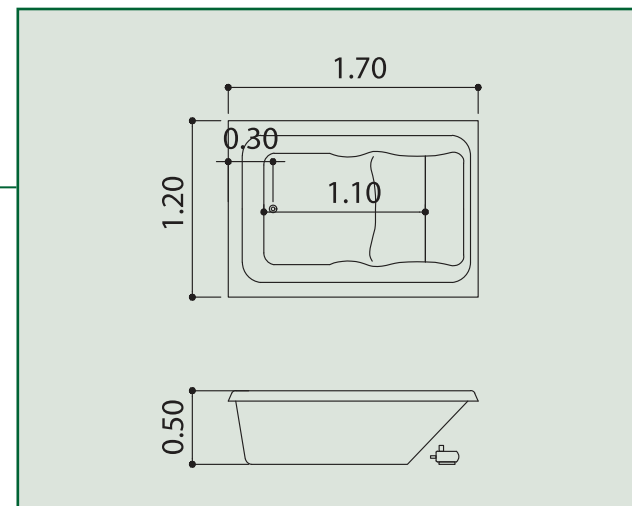

OPCIONAIS

- **6 mini jatos + troca de potência de motor***
- **Par de alças***
- **Travesseiro***
- Aquecedor ou acionador digital
- Acionador pneumático
- Cromoterapia de 1 a 4 pontos de LED
- Tampa de inspeção

*Na coluna opcionais, os itens em negrito já estão inclusos na versão Master.