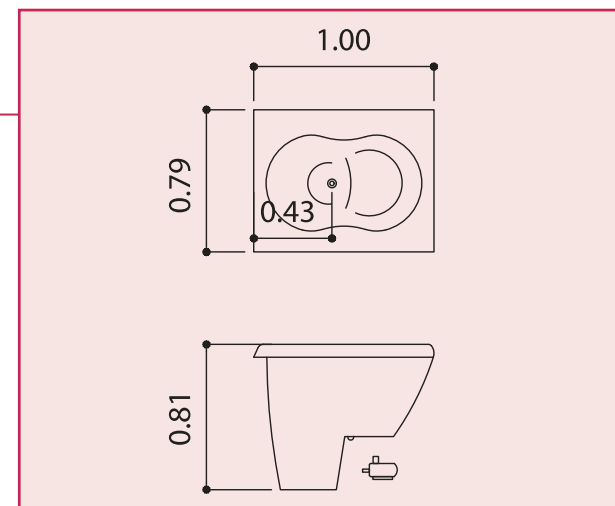

OPCIONAIS

- **Par de alças***
- **Travesseiro com haste***
- **3 mini jatos***
- Ozônio
- Cromoterapia de 1 a 4 pontos de LED
- Air Blower de 10, 15 ou 20 bicos
- Aquecedor ou acionador digital
- Acionador pneumático
- Tampão térmico
- Gabinete de madeira com escada
- Revestimento em alumínio e fibra com escada 0,70 cm