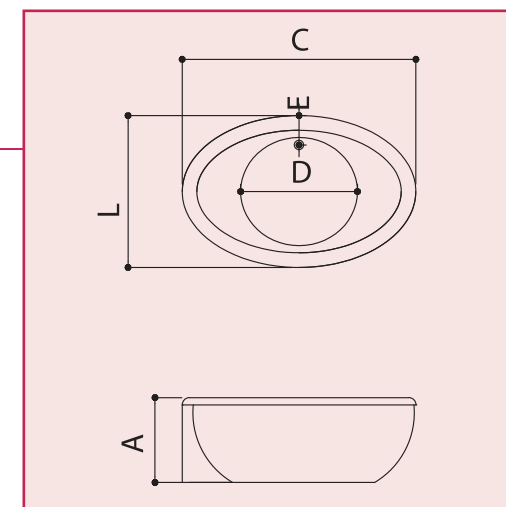

OPCIONAIS

- **3 mini jatos***
- **6 mini jatos + troca de potência de motor***
- Troca de potência de motor
- Par de Alças
- **Travesseiro encaixe***
- Travesseiro de haste
- Aquecedor ou acionador digital
- Acionador pneumático
- Cromoterapia de 1 a 4 pontos de LED
- Tampa de inspeção