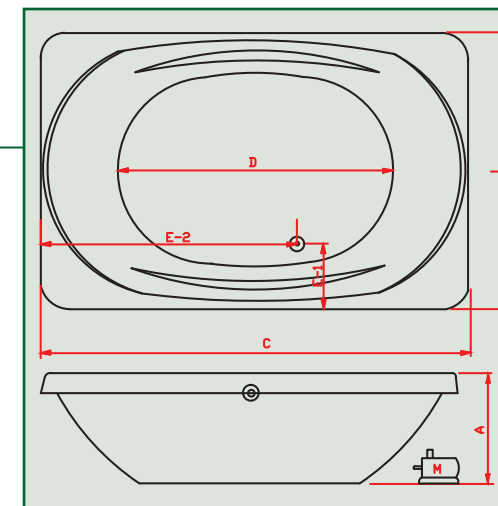

OPCIONAIS

- **3 mini jatos***
- **6 mini jatos + troca de potência de motor***
- Troca de potência de motor
- **Par de alças***
- **Travesseiro***
- Aquecedor ou acionador digital
- Acionador pneumático
- Cromoterapia de 1 a 4 pontos de LED
- Tampa de inspeção