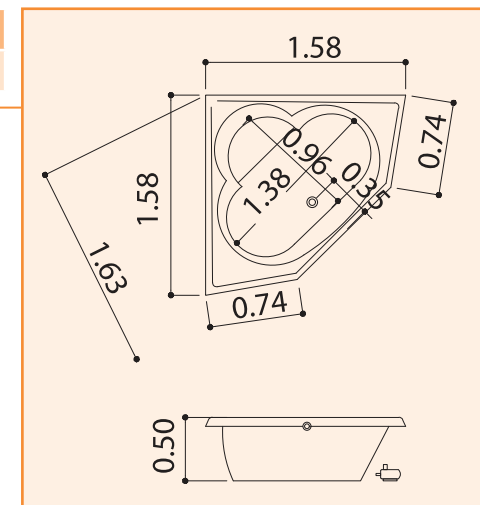

OPCIONAIS

- **3 mini jatos***
- **6 mini jatos + troca de potência de motor***
- Troca de potência de motor
- **Par de alças***
- **Travesseiro***
- Aquecedor ou acionador digital
- Acionador pneumático
- Cromoterapia de 1 a 4 pontos de LED
- Tampa de inspeção