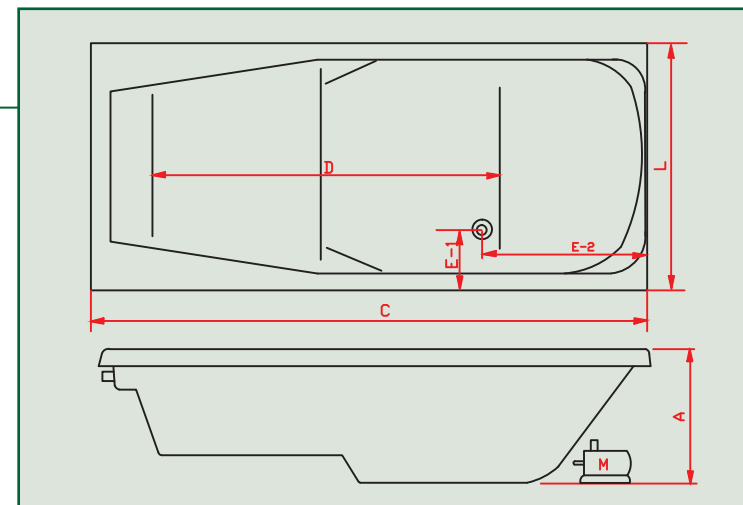

OPCIONAIS

- **3 mini jatos***
- **1 par de alças***
- **1 travesseiro***
- Aquecedor ou acionador digital
- Acionador pneumático
- Cromoterapia de 1 a 4 pontos de LED
- Tampa de inspeção