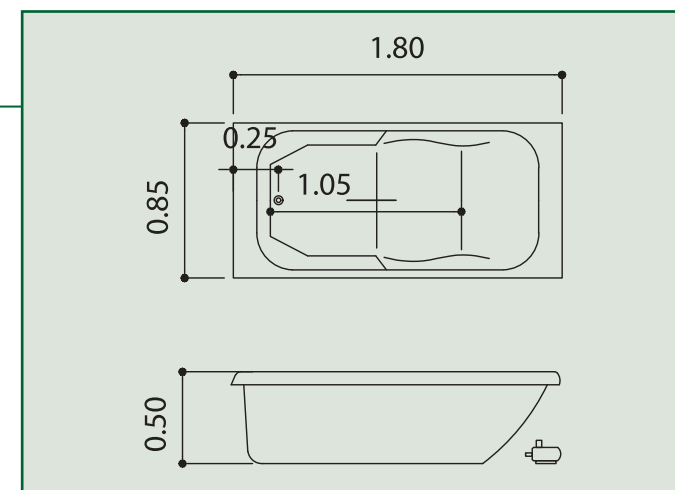

OPCIONAIS

- **3 mini jatos***
- **Par de alças***
- **Travesseiro***
- Aquecedor ou acionador digital
- Acionador pneumático
- Cromoterapia de 1 a 4 pontos de LED
- Tampa de inspeção