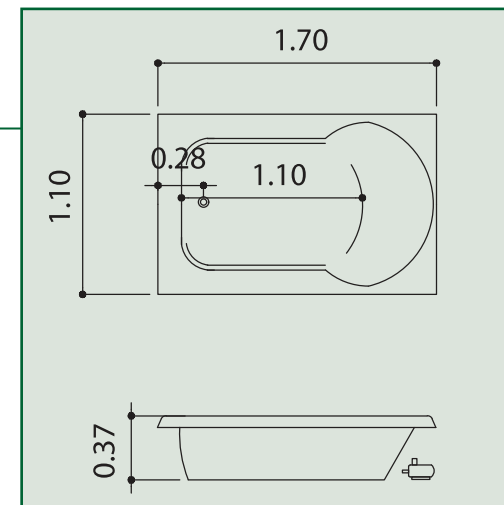

OPCIONAIS

- **6 mini jatos + troca de potência de motor***
- **Par de alças***
- **Travesseiro***
- Aquecedor ou acionador digital
- Acionador pneumático
- Cromoterapia de 1 a 4 pontos de LED
- Tampa de inspeção