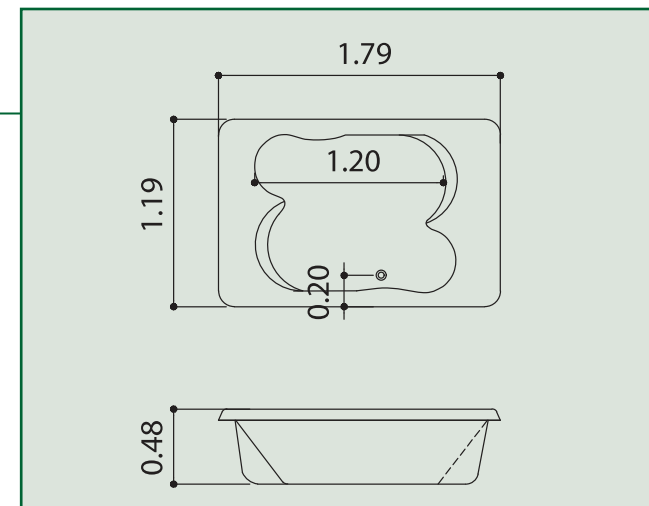

OPCIONAIS

- **6 mini jatos + troca de potência de motor***
- **Par de alças***
- **Travesseiro***
- Aquecedor ou acionador digital
- Acionador pneumático
- Cromoterapia de 1 a 4 pontos de LED
- Tampa de inspeção