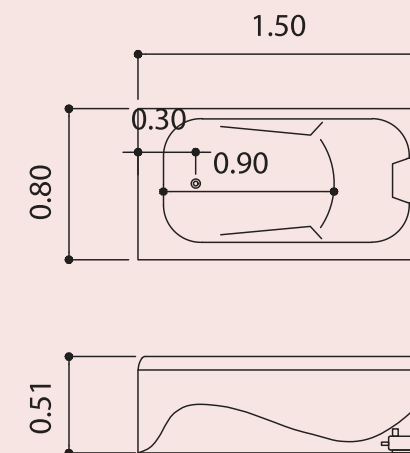

OPCIONAIS

- **3 mini jatos***
- **Par de alças***
- **Travesseiro***
- Aquecedor ou acionador digital
- Acionador pneumático
- Cromoterapia de 1 a 4 pontos de LED