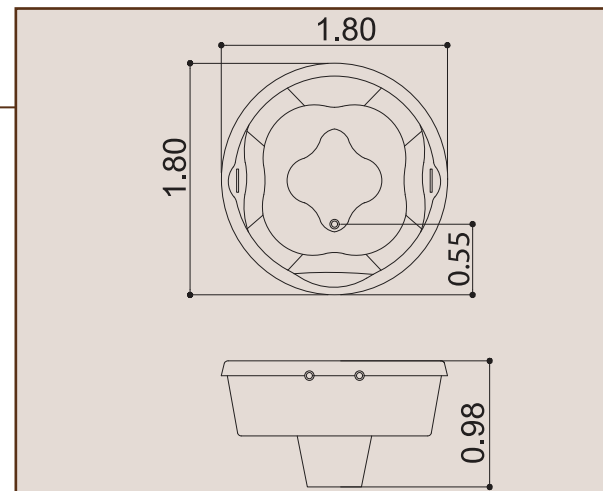

OPCIONAIS

- Cascata com motor e acionador
- Air Blower de 10, 15 ou 20 bicos
- Filtro de areia ou cartucho
- Ozônio
- Aquecedor de painel digital
- Cromoterapia de 1 a 4 pontos de LED
- Tampão térmico
- Gabinete com escada em madeira
- Revestimento em alumínio e fibra com escada 0,70 cm
- Travesseiro com haste

Motores e acessórios montados e testados na fábrica.