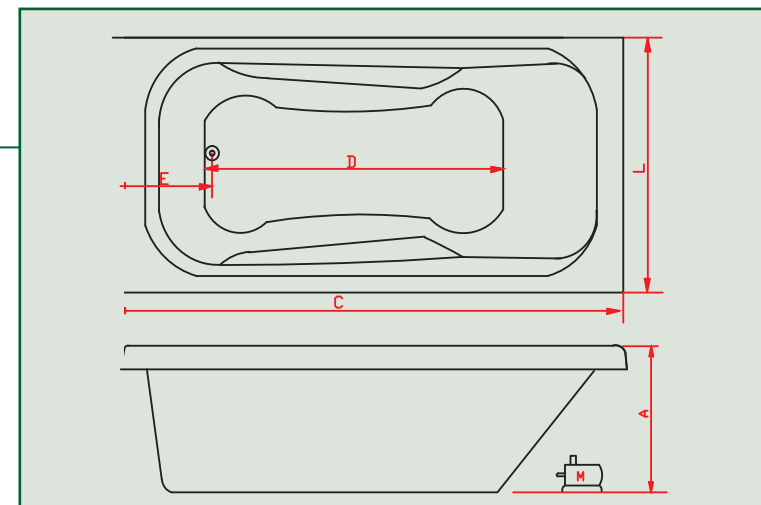

OPCIONAIS

- **3 mini jatos***
- **Par de alças***
- **Travesseiro***
- Aquecedor ou acionador digital
- Acionador pneumático
- Cromoterapia de 1 a 4 pontos de LED
- Tampa de inspeção