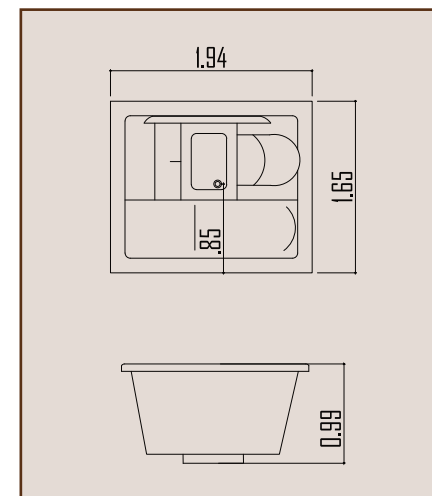

OPCIONAIS

- Cascata com motor e acionador
- Air Blower de 10, 15 ou 20 bicos
- Filtro de areia ou cartucho.
- Ozônio
- Aquecedor de painel digital
- Cromoterapia de 1 a 4 pontos de LED
- Tampão Térmico
- Gabinete com escada em madeira
- Revestimento em alumínio e fibra com escada 0,70 cm
- Travesseiro com haste

Motores e acessórios montados e testados na fábrica.