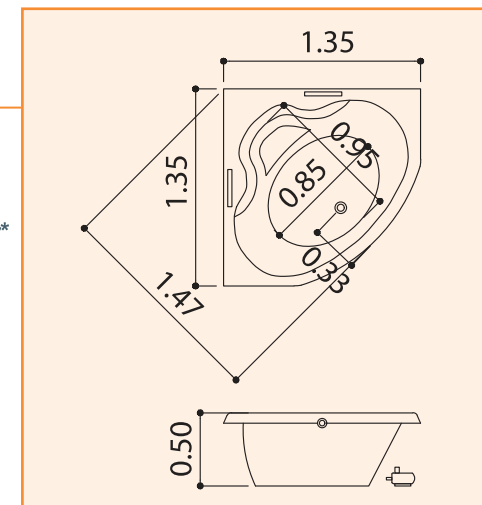

OPCIONAIS

- **3 mini jatos***
- **6 mini jatos + troca de potência de motor***
- Troca de potência de motor
- **Par de alças***
- **Travesseiro***
- Aquecedor ou acionador digital
- Acionador pneumático
- Cromoterapia de 1 a 4 pontos de LED
- Tampa de inspeção