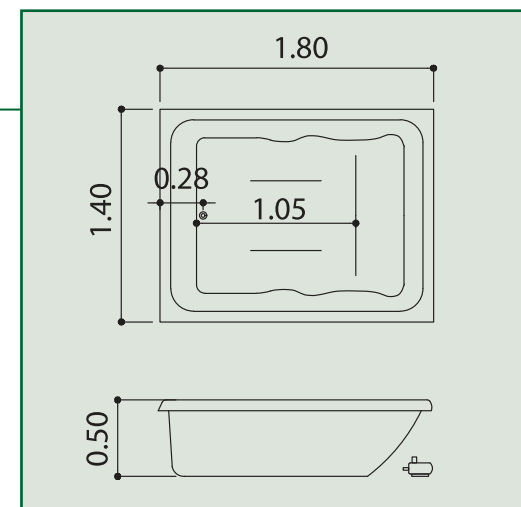

OPCIONAIS

- **6 mini jatos + troca de potência de motor***
- **Par de alças***
- **Travesseiro***
- Aquecedor ou acionador digital
- Acionador pneumático
- Cromoterapia de 1 a 4 pontos de LED
- Tampa de inspeção