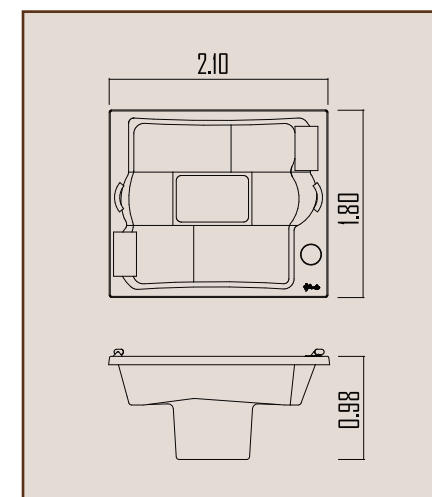

OPCIONAIS

- Cascata com motor e acionador
- Air Blower de 10, 15 ou 20 bicos
- Filtro de areia ou cartucho.
- Ozônio
- Aquecedor de painel digital
- Cromoterapia de 1 a 4 pontos de LED
- Tampão Térmico
- Gabinete com escada em madeira
- Revestimento em alumínio e fibra com escada 0,70 cm
- Travesseiro com haste

Motores e acessórios montados e testados na fábrica.