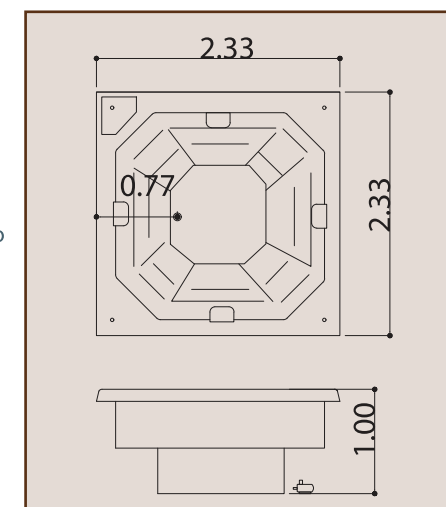

OPCIONAIS

- Cascata com motor e acionador
- Air Blower de 10, 15 ou 20 bicos
- Filtro de areia ou cartucho
- Ozônio
- Aquecedor de painel digital
- Cromoterapia de 1 a 4 pontos de LED
- Tampão térmico
- Gabinete com escada em madeira
- Revestimento em alumínio e fibra com escada 0,70 cm
- Travesseiro com haste

Motores e acessórios montados e testados na fábrica.