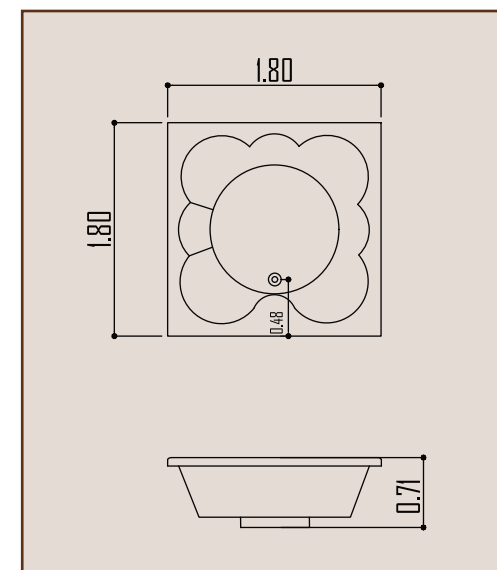

OPCIONAIS

- Cascata com motor e acionador
- Air Blower de 10, 15 ou 20 bicos
- Filtro de areia ou cartucho
- Ozônio
- Aquecedor de painel digital
- Cromoterapia de 1 a 4 pontos de LED
- Tampão térmico
- Gabinete com escada em madeira
- Revestimento em alumínio e fibra com escada 0,70 cm
- Travesseiro com haste nas poltronas

Motores e acessórios montados e testados na fábrica.