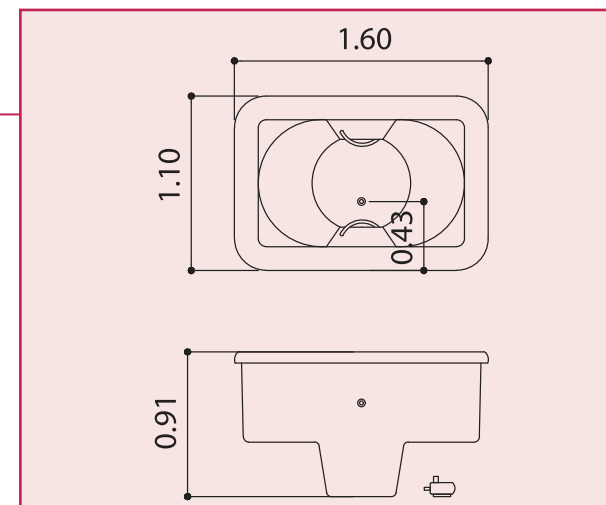

OPCIONAIS

- **Par de alças***
- **Travesseiro com haste***
- **6 mini jatos + troca de potência de motor***
- Ozônio
- Cromoterapia de 1 a 4 pontos de LED
- Air Blower de 10, 15 ou 20 bicos
- Aquecedor ou acionador digital
- Acionador pneumático
- Tampão térmico
- Gabinete de madeira com escada
- Revestimento em alumínio e fibra com escada 0,70 cm