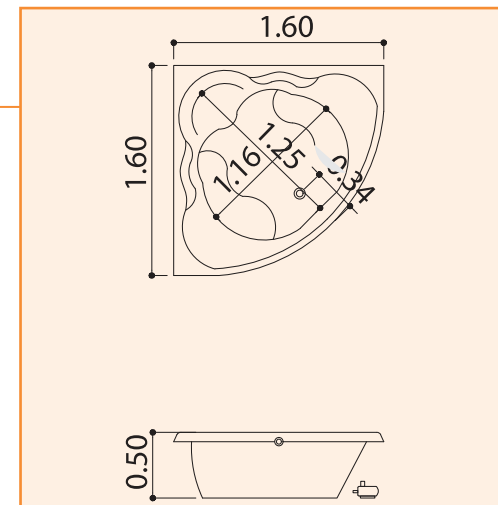

OPCIONAIS

- **3 mini jatos***
- **6 mini jatos + troca de potência de motor***
- Troca de potência de motor
- **Par de alças***
- **Travesseiro***
- Aquecedor ou acionador digital
- Acionador pneumático
- Cromoterapia de 1 a 4 pontos de LED
- Tampa de inspeção