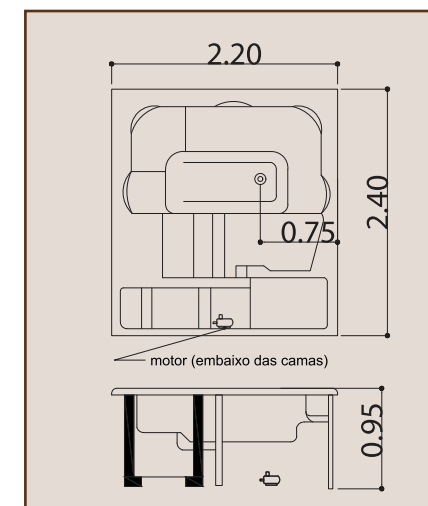

OPCIONAIS

- Cascata com motor e acionador
- Air Blower de 10, 15 ou 20 bicos
- Filtro de areia ou cartucho
- Ozônio
- Aquecedor de painel digital
- Cromoterapia de 1 a 4 pontos de LED
- Tampão térmico
- Gabinete com escada em madeira
- Revestimento em alumínio e fibra com escada 0,70 cm
- Travesseiro com haste

Motores e acessórios montados e testados na fábrica.