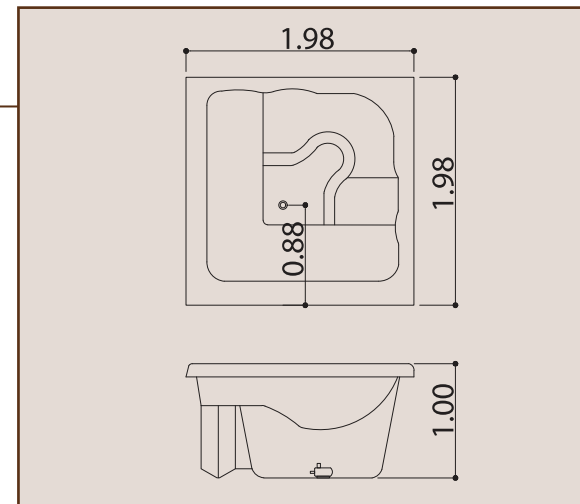

OPCIONAIS

- Cascata com motor e acionador
- Air Blower de 10, 15 ou 20 bicos
- Filtro de areia ou cartucho
- Ozônio
- Aquecedor de painel digital
- Cromoterapia de 1 a 4 pontos de LED
- Tampão térmico
- Gabinete com escada em madeira
- Revestimento em alumínio e fibra com escada 0,70 cm
- Travesseiro com haste (nos assentos)

Motores e acessórios montados e testados na fábrica.