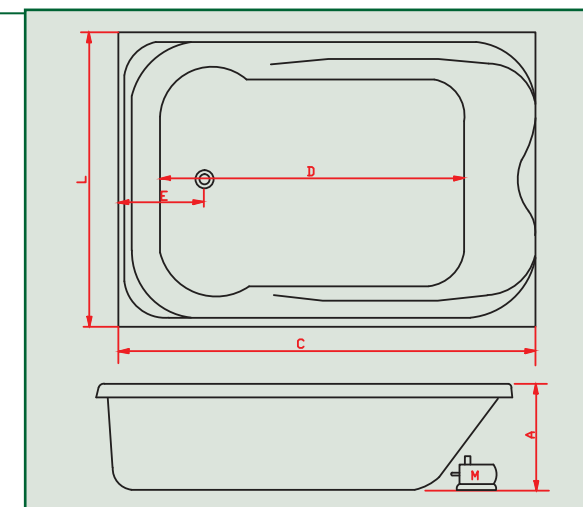

OPCIONAIS

- **6 mini jatos + troca de potência de motor***
- **Par de alças***
- **Travesseiro***
- Aquecedor ou acionador digital
- Acionador pneumático
- Cromoterapia de 1 a 4 pontos de LED
- Tampa de inspeção