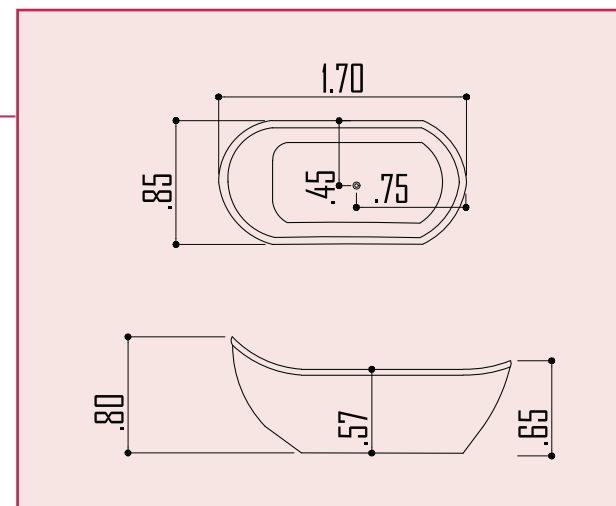

OPCIONAIS

- Cromoterapia de 1 a 2 pontos de LED
- Air Blower de 10 bicos
- Torneira monocomando (conforme foto)