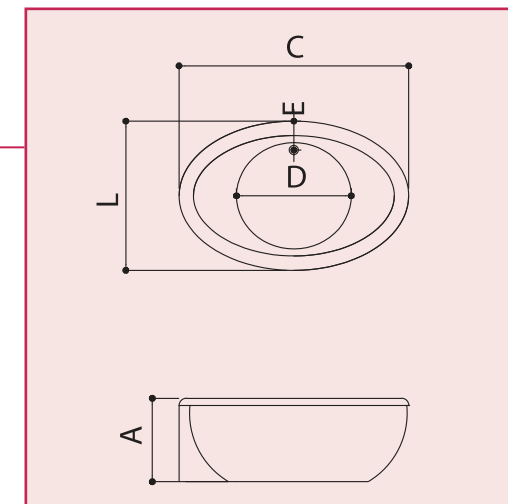

OPCIONAIS

- **3 mini jatos***
- **6 mini jatos + troca de potência de motor***
- Troca de potência de motor
- Par de Alças
- **Travesseiro encaixe***
- Travesseiro de haste
- Aquecedor ou acionador digital
- Acionador pneumático
- Cromoterapia de 1 a 4 pontos de LED