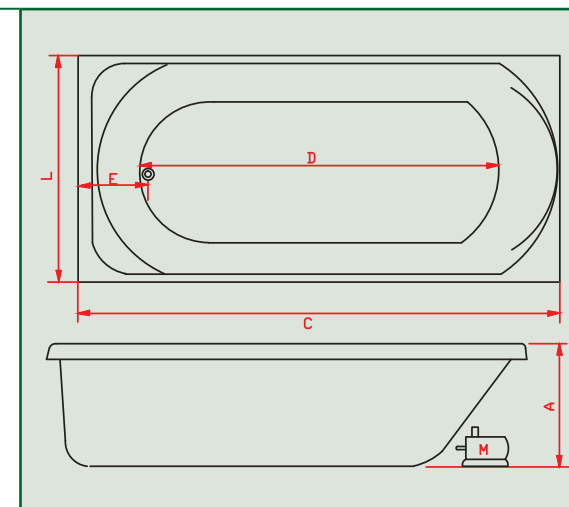

*Na coluna opcionais, os itens em negrito já estão inclusos na versão Master.

VIOLETA

Linha Retangular

Design italiano de fino acabamento, proporciona o relaxamento tão desejável.

INDIVIDUAL

MEDIDAS

COMPRIMENTO (C)	LARGURA (L)	ALTURA (A)	LEITO (D)	RALO (E)	VOLUME
1,30 m	0,80 m	0,40 m	0,85 m	0,25 m	120 litros
1,40 m	0,80 m	0,40 m	0,90 m	0,25 m	130 litros
1,50 m	0,80 m	0,40 m	0,95 m	0,25 m	140 litros
1,60 m	0,80 m	0,40 m	1,05 m	0,25 m	150 litros
1,70 m	0,80 m	0,40 m	1,20 m	0,25 m	160 litros
1,80 m	0,80 m	0,40 m	1,25 m	0,25 m	170 litros

*Na coluna opcionais, os itens em negrito já estão inclusos na versão Master.

VIOLETA

Linha Retangular

Design italiano de fino acabamento, proporciona o relaxamento tão desejável.

DUPLA

MEDIDAS

COMPRIENTO (C)	LARGURA(L)	ALTURA (A)
1,50 m	1,20 m	0,43 m
1,70 m	1,20 m	0,43 m
1,80 m	1,20 m	0,43 m