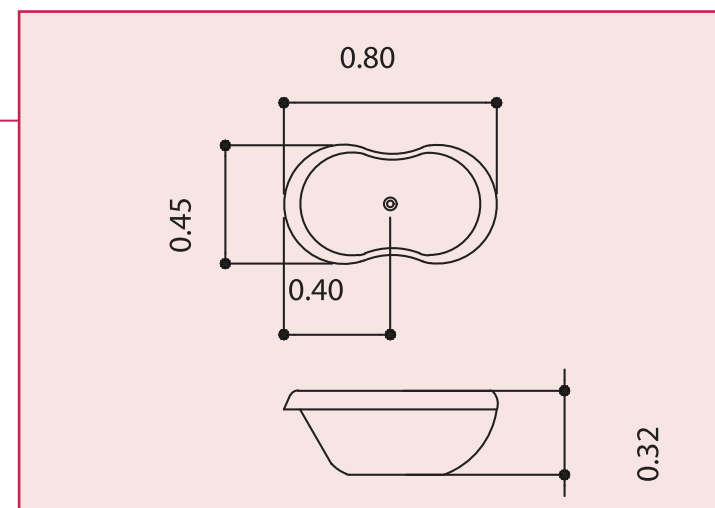

CYCA

Linha Infantil

Banheirinha super resistente em fibra.

Possui duas versões:

Sem pé: ideal para instalação em alvenarias.

Com pé: não necessita de instalação em alvenarias, podendo ser facilmente transportada

MEDIDAS

BANHEIRA	COMPRIMENTO	LARGURA	ALTURA	RALO	VOLUME	LEITO
Com pé	0,80 m	0,41 m	0,21 m	0,40 m	10 litros	0,46 m
Sem pé	0,80 m	0,41 m	0,17 m	0,40 m	10 litros	0,46 m

PADRÃO

- BANHEIRA SEM PÉ
- BANHEIRA COM PÉ

OPCIONAL

- Válvula de saída (dreno)

Ideal para ambientes infantis, como:
Fraldário, creche, escola e berçário.