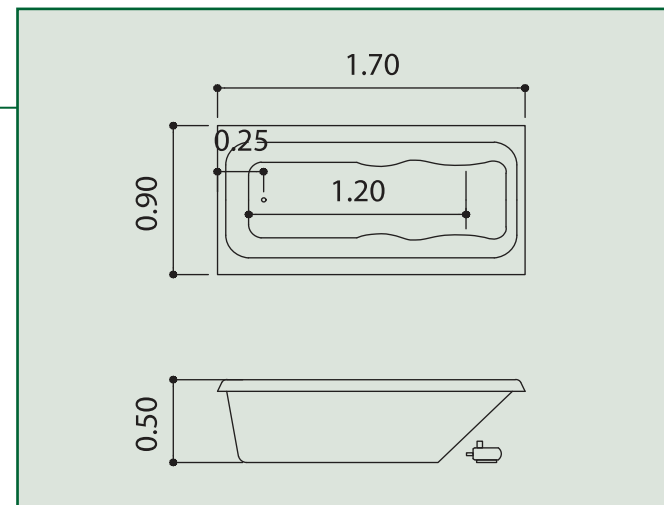

OPCIONAIS

- **3 mini jatos***
- **Par de alças***
- **Travesseiro***
- Aquecedor ou acionador digital
- Acionador pneumático
- Cromoterapia de 1 a 4 pontos de LED
- Tampa de inspeção