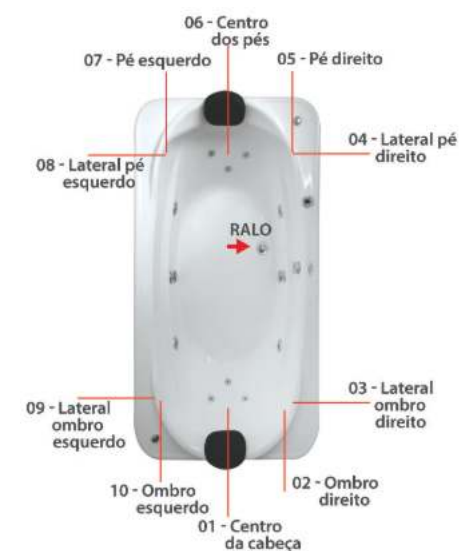

POSIÇÃO DOS MOTORES

O motor acoplado das banheiras retangulares, nos pés, ficará fora da borda interna da banheira.